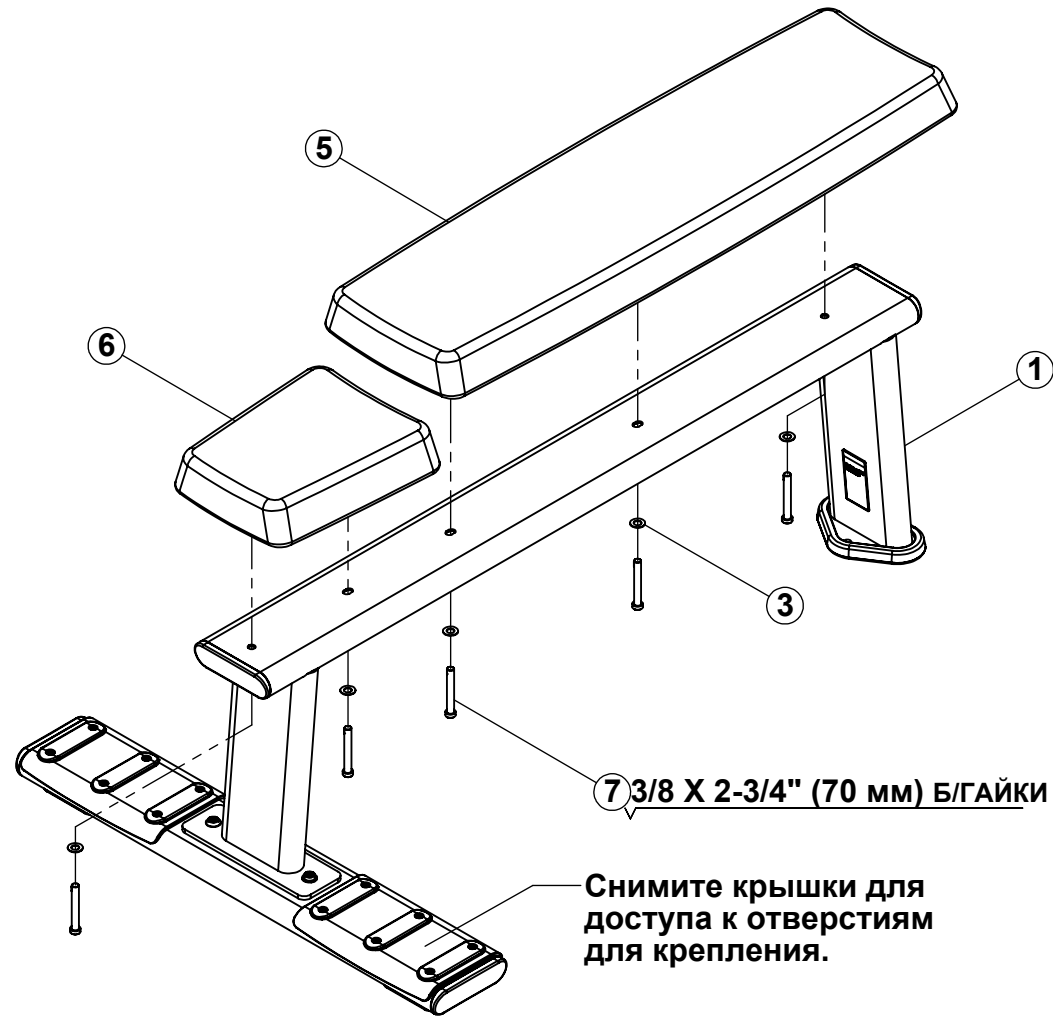

ШАГ 2

- Плотно затяните все болты.
- Надежно зафиксируйте скамью на полу, используя отверстия для крепления.
  ПРИМЕЧАНИЕ: проконсультируйтесь со специалистом перед непосредственной установкой тренажера.