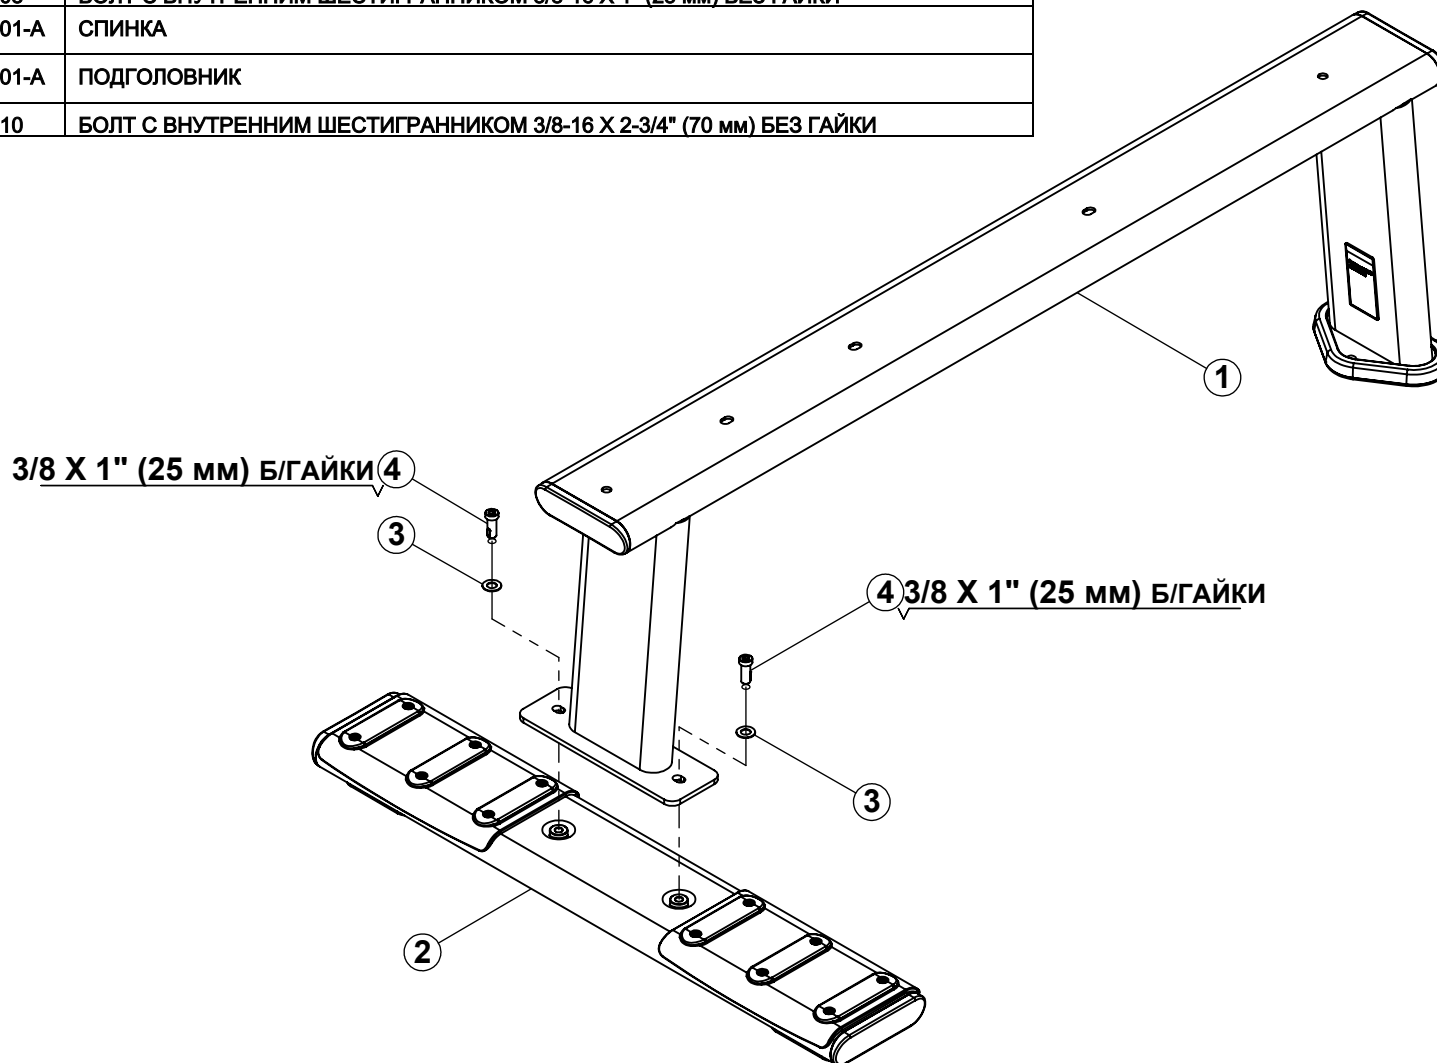

ГОРИЗОНТАЛЬНАЯ СКАМЬЯ

Руководство по сборке

НОМЕР	КОЛ-ВО	КОД ДЕТАЛИ	ОПИСАНИЕ
1	1	53016РА-А	РАМА
2	1	53018РА-А	НОЖКИ
3	7	2001101	ПЛОСКАЯ ШАЙБА 3/8, SAE СТ ЦИНК
4	2	2006403	БОЛТ С ВНУТРЕННИМ ШЕСТИГРАННИКОМ 3/8-16 X 1" (25 мм) БЕЗ ГАЙКИ
5	1	5277101-А	СПИНКА
6	1	5276801-А	ПОДГОЛОВНИК
7	5	2006410	БОЛТ С ВНУТРЕННИМ ШЕСТИГРАННИКОМ 3/8-16 X 2-3/4" (70 мм) БЕЗ ГАЙКИ

- **Плотно затяните все болты.**

ШАГ 2

- Плотно затяните все болты.
- Надежно зафиксируйте скамью на полу, используя отверстия для крепления.
ПРИМЕЧАНИЕ: проконсультируйтесь со специалистом перед непосредственной установкой тренажера.